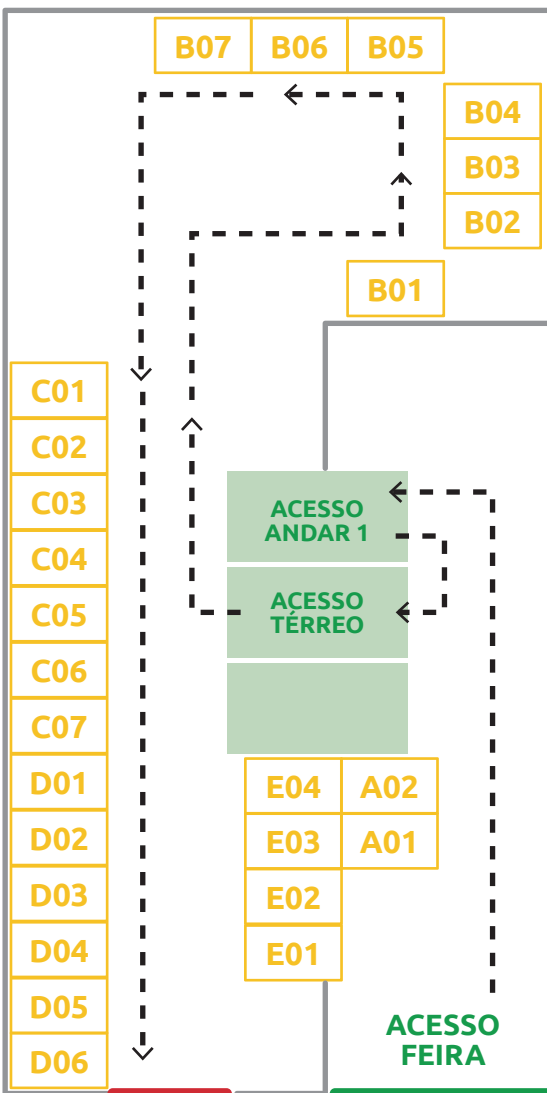

ANDAR 1

ANDAR 0 e TÉRREO

Rúa Visconde de Ouro Preto, 62
Botafogo RJ

ANDAR 0

- A01 Consejería de Educación. Embajada de España
- A02 SEPIE

ANDAR TÉRREO

- B01 Universidad de Almería
- B02 Universidad de Cádiz
- B03 Universidad de Córdoba
- B04 Universidad de Granada
- B05 Universidad de Jaén
- B06 Universidad Pablo de Olavide
- B07 Fundación Carolina

- D01 Universidad Nebrija
- D02 Universitat Pompeu Fabra
- D03 Universidad Pública de Navarra
- D04 Universidad Rey Juan Carlos
- D05 Instituto Cervantes

- E01 SIELE
- E02 Universitat Politècnica de Catalunya
- E03 Universidad Politècnica de Madrid
- E04 Universitat Politècnica de València

ENTRADA

SAIDA

PERCURSO